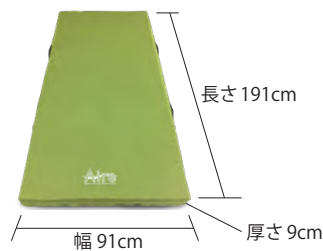

# スペースケアオリジナル商品のご紹介!!

体圧分散

保温性

通気性

速乾性

3Dメッシュ, エアメッシュの3層構造により体圧分散に優れます。通気性があり保温性もあるのです。夏でも冬でも快適にご使用できます。速乾性に優れ汗や尿による蒸れを防ぎます。

※画像は使用イメージです。

**Aire**  
SpaceCare - Mattress

持ち運びに便利  
サイドベルト!

品名 Aire (アイレ)

質量 12kg

材質

表面素材: ポリエステル  
内部素材: エチレン プロポリマー

[販売] 希望小売価格 150,000円 / [レンタル] 月額 3,060円 TAISコード: 01496-000011

お気軽にお問い合わせください!

お問い合わせ先