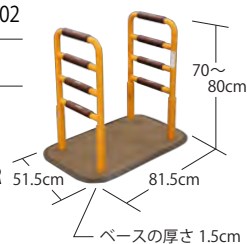

【販売】希望小売価格 64,000円税別 / 【レンタル】月額 4,070円税込 TAISコード：01496-000017

お気軽にお問い合わせください

お問い合わせ先